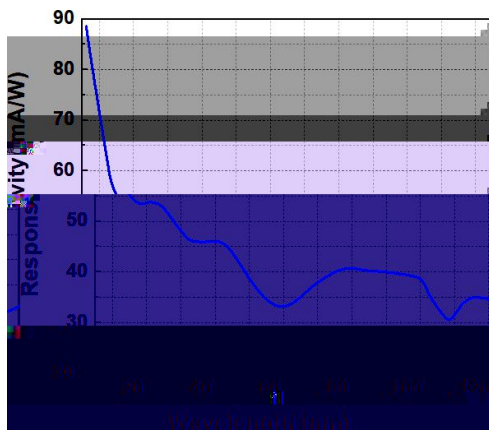

Spectral response